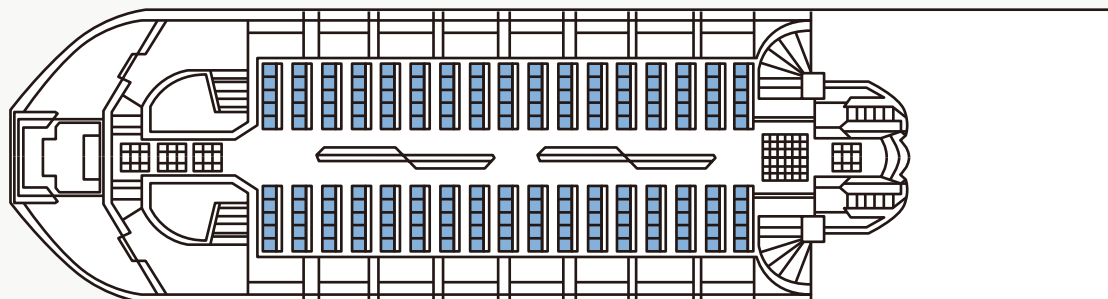

# リバータウン RIVER TOWN

TOKYO CRUISE >

屋上デッキ

2F

1F

■ テーブル ■ いす席 (テーブル付き) ■ いす席 (テーブルなし) ■ 後部デッキベンチ