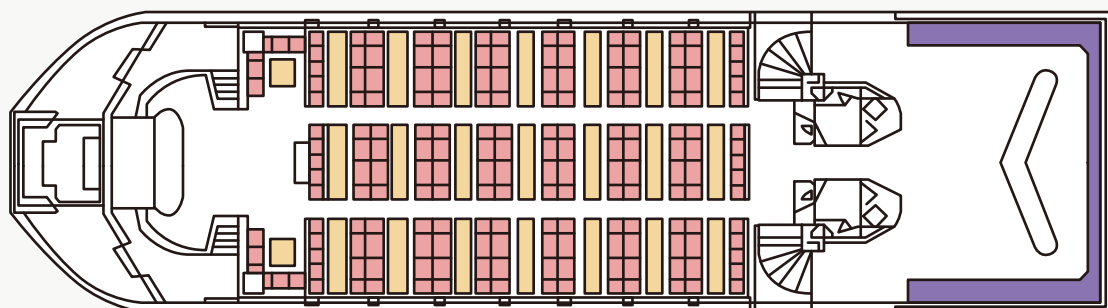

# リバータウン RIVER TOWN

TOKYO CRUISE >

屋上デッキ

2F

1F

■ テーブル ■ いす席 (テーブル付き) ■ いす席 (テーブルなし) ■ 後部デッキベンチ