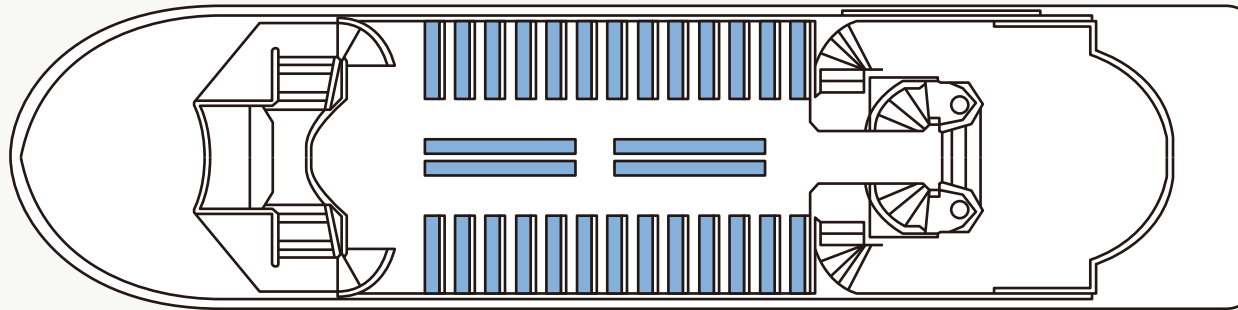

# ジュビリー JUBILEE

TOKYO CRUISE >

屋上デッキ

2F

1F

■ テーブル ■ いす席 (テーブル付き) ■ いす席 (テーブルなし) ■ 後部デッキベンチ