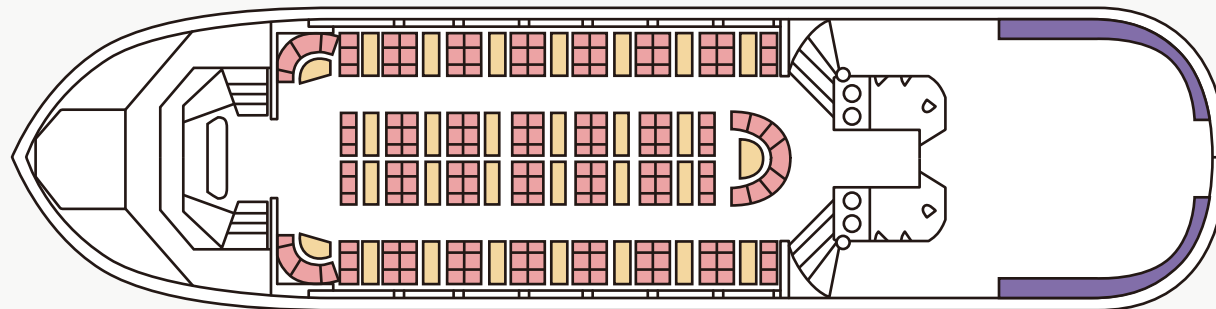

道灌 DOKAN

TOKYO CRUISE >

屋上デッキ

2F

1F

■ テーブル ■ いす席 (テーブル付き) ■ いす席 (テーブルなし) ■ 後部デッキベンチ